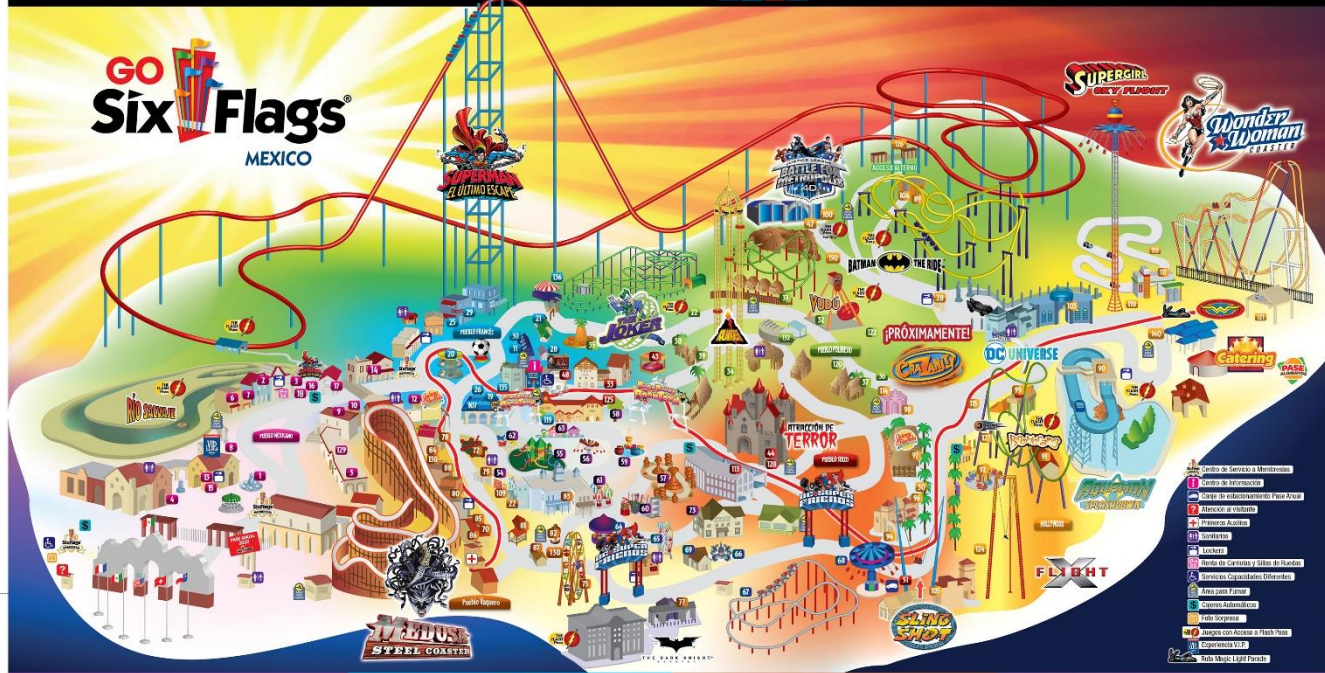

¡Experiencia VIP!

www.sixflags.com.mx

f t y t @sixflagsmexico

Pueblo Mexicano

1. **Juegos Mecánicos y Atracciones**
2. 1 • Fiesta de las Tazas 90cm + de 1.20m solo
   - 2 • Río Salvaje 90cm + de 1.20m solo
   - 3 • SUPERMAN™ El Último Escape 1.30m

Pueblo Francés

1. **Restaurants**
2. 21 • DC COMICS Super Villains Grill (Bebidas y Hamburguesas)
   - 26 • Centro de venta Pase de Alimentos
   - 11 • Café Paris
   - 30 • Estación Coca-Cola (Bebidas y Snacks)

Souvenirs

- 27 • The Funhouse Shop (Souvenirs The JOKER)
- 25 • Foto The JOKER

Pueblo Polinesio

1. **Juegos Mecánicos y Atracciones**
2. 37 • Tsunami 1.05m + de 1.20m solo
   - 37A • Vuélv 1.20m
   - 37B • Kilahuea 1.40m
   - 37C • Pitas Locas 1.20m + de 1.30m solo

1. **Restaurants**
2. 37A • Papa Kahuna (Papas al horno, y hot dogs)
   - 37B • Six Pizza (Pizzas)
   - 37C • Uita (Jugos y fruta fresca)
   - 37D • Palatas Nestlé

Pueblo Suizo

1. **Juegos Mecánicos y Atracciones**
2. 43 • Expreso Musical 1.20m + de 1.40m solo
   - 44 • Atracción de Terror 90cm
   - 51 • SlingShot 1.15m

1. **Restaurants**
2. 48 • Uita (Jugos y fruta fresca)
   - 53 • Chop Six (Comida China)
   - 72 • Capone's (Restaurant Italiano)

DC Super Heroes

1. **Restaurants**
2. 69 • Estación Sedutos (Bebidas y Snacks)

Pueblo Vaquero

1. **Juegos Mecánicos y Atracciones**
2. 40 • Medusa Steel Coaster 1.30m
   - 42 • Ruleta 90cm + de 1.20m solo
   - 45 • Rueda India 51cm + de 1.20m solo
   - 47 • The DARK KNIGHT Coaster 1.05m + de 1.20m solo

1. **Restaurants**
2. 48 • El Bramero (Palo realzado, Añejo)
   - 49 • Saloon Cerano (Atrachaca ensalada y hamburguesas)
   - 40 • Six Pizza (Pizzas y pasta)
   - 41 • La Parrilla Vaquera (Hamburguesas)
   - 42 • Banderillas del Viejo Oeste (Bebidas y Snacks)
   - 43 • Texas Corn Dog and BBQ (Hot Dogs)
   - 100 • Estación TDK (Algodones y Raspados)
   - 22 • Sports Bar

Bugs Bunny Boom Town

1. **Juegos Mecánicos y Atracciones**
2. 51 • Los Lobos de Elmer 51cm + de 90cm solo
   - 54 • Marvin el Marciano 90cm + de 1.20m solo
   - 55 • Looney Tunes Campo de Aventuras
   - 56 • El Tornado de Taz 90cm + de 1.20m solo
   - 59 • Pato Lucas Blaster 90cm + de 1.20m solo
   - 57 • Acme Trucking Co. 90cm + de 1.20m solo
   - 58 • La mini Torre de Sylvester 90cm
   - 63 • La escuela de magia de Sam Bigotes 90cm
   - 65 • Looney Tunes Cines Express 90cm

1. **Restaurants**
2. 62 • Chicken Stand (Pato frío)

Villa Hollywood

1. **Juegos Mecánicos y Atracciones**
2. 42A • BATMAN™ The Ride 1.20m
   - 42B • AQUAMAN™ Splashdown 90cm + de 1.20m solo
   - 43 • Boomerang 1.25m
   - 42 • Rock and Roll 1.20m
   - 110 • SUPERGIRL™ Sky Flight 1.12m + de 1.22m solo
   - 116 • De Karts TEEN TITANS™ 1.00m + de 1.50m solo
   - 118 • X-Flight 1.07m
   - 100 • JUSTICE LEAGUE™ Battle for Metropolis 1.07m + de 1.23m solo
   - 111 • WONDER WOMAN™ Coaster 1.22m

1. **Restaurants**
2. 64 • Centro Refill Coca-Cola
   - 56 • Nutria (Helados)
   - 57 • Johnny Rockets (Hamburguesas y malhechos)
   - 65 • Estación Coca-Cola Zero (Bebidas y Snacks)
   - 67 • Six Pizza (Pizzas y pasta)
   - 68 • Estación Coca-Cola (Bebidas y Snacks)
   - 62 • Centro Refill BATMAN™ The Ride
   - 63 • Andros Corn Dogs (Bordenkita)
   - 140 • Catering
   - 100 • Hot Dogs Grill (Hot Dogs)

1. **Souvenirs**
2. 105 • DC Superhero Store (Souvenirs de Superhéroes)
   - 104 • Foto BATMAN™ The Ride (Venta de fotografías)
   - 102 • Attitudes (Souvenirs varios y novedades)
   - 109 • JUSTICE LEAGUE™ Battle for Metropolis Store (Souvenirs)
   - 110 • ACCESO ALTERNO

★ NUEVO